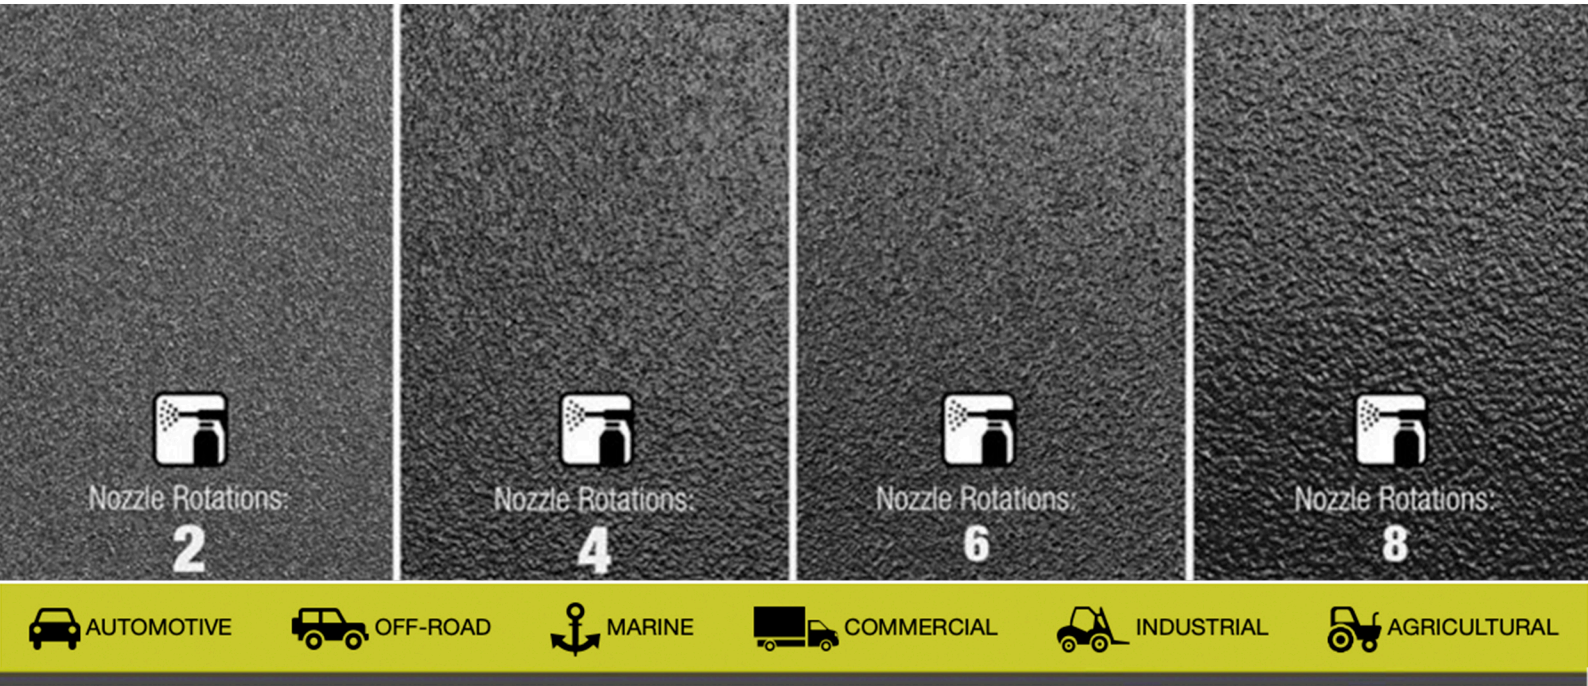

RAPTOR-PINNOITE.FI

PINNOITE / LUISTONESTO

U-POLin Raptor on 2-komponenttimaali. Kestävä pinnoite monille eri pinnoille, mutta myös joustava. Tuotteella on mm. myös erinomaiset ääneneristysominaisuudet. Kulumisen ja likaantumisen kestävä, suojaa ruosteelta, suolalta, kosteudelta ja ääriämpötiloilta. Tarjoaa erinomaisen kiinnityksen: metalli, lasikuitu, muovi, puu, kaakeli ja betoni.

Luistonesto esim. Pick-Up lava-autot, p-autot, kiinteistöt, sos. tilat, veneet, työkonet ym.

Pinnoite: Auton maski, peilit, puskurit, vanteet, lokasuojan kaaret, helmat, autot, varaston ovet ym.

Nähtävillä on mallikappaleet eri pinnoitteista.